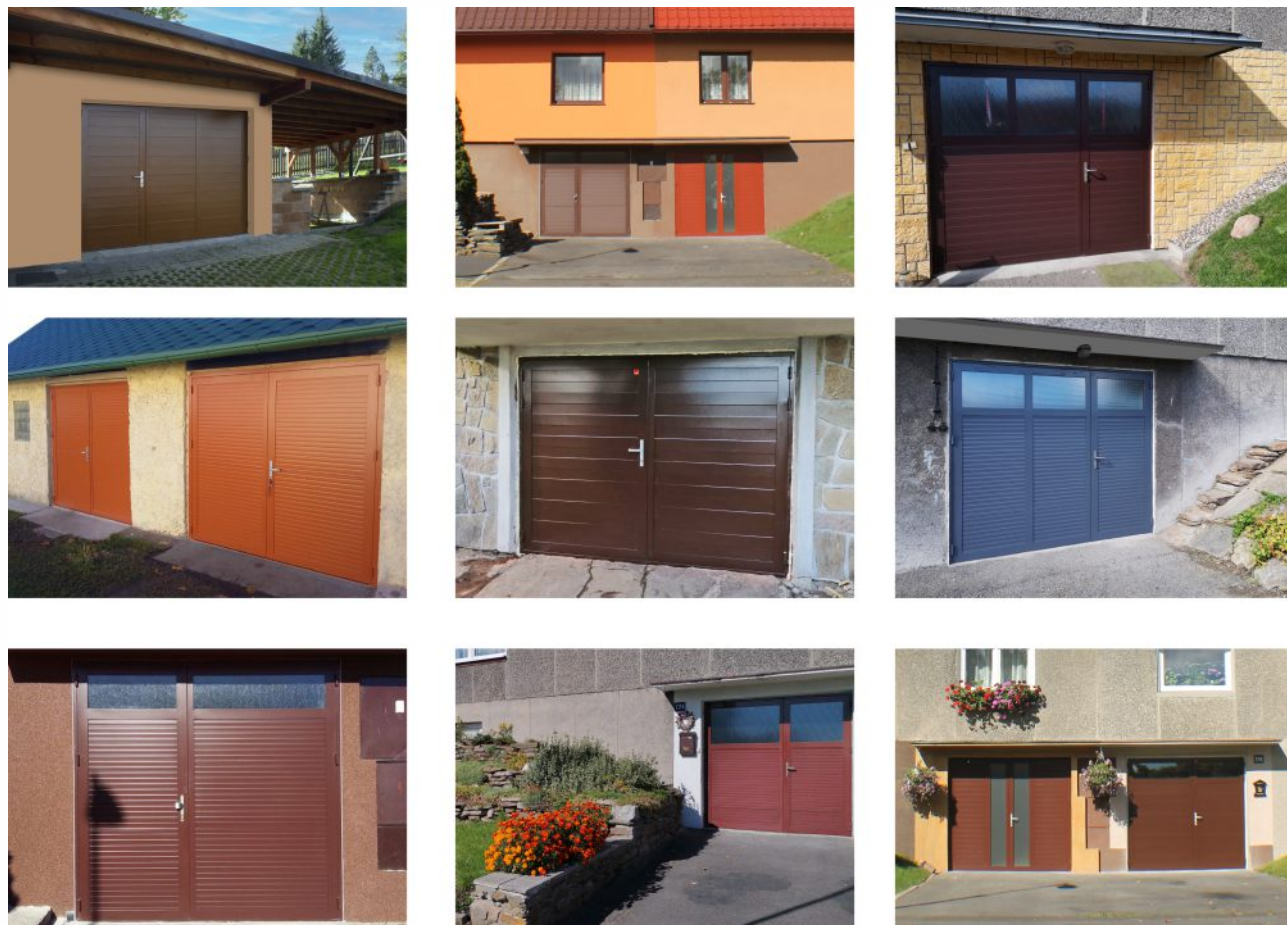

Naše reference

Jsme připraveni vyrobit vrata i pro Vás!
Kontaktujte našeho prodejce

DVOUKŘÍDLÁ GARÁŽOVÁ VRATA

PPI protipožární dveře s.r.o.

výroba plotů | zástěn | vchodových dveří | garážových vrat

Dlouhá 527